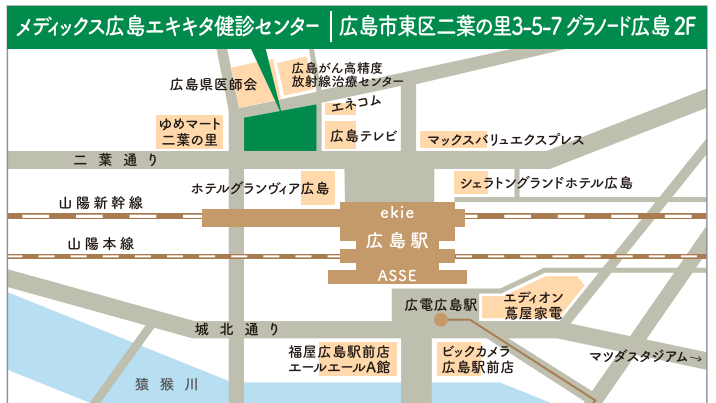

HELLO EKIKITA!

グラノード広島2階に

2019年5月7日グランドオープン^{予定}

最新の検査機器を導入し、
安心かつスピーディーな
検査を実現します。

JR広島駅新幹線口から徒歩4分。
各方面からのアクセスが良好です。

ワンフロア約200坪の
ゆったりとしたスペースで、
快適に健診を受けていただけます。

メディックス広島エキキタ健診センター 一般財団法人 広島県集団検診協会

エキキタも健康チェックは、メディックスで。

●グラノード広島 エントランス前

メディックス広島健診センター〈エキキタ健診プロジェクトチーム〉
広島市中区大手町1-5-17 お問い合わせ Tel 082-258-4127

<http://www.mdx-h.or.jp/>

メディックス広島